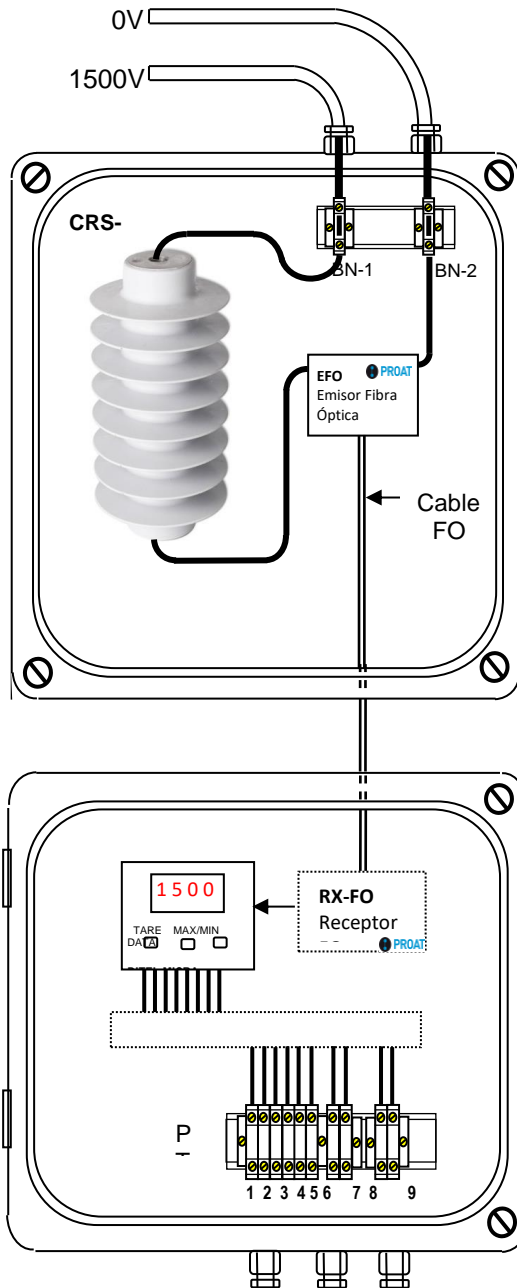

❗ CJ1500FO + MDPTFO

Detector Presencia de Tensión con Fibra Óptica y Visualizador

Modelos adaptados a los clientes Metropolitanos

❗ Modelo

| Referencia | Tensión Nominal |
|--------------------------|-----------------|
| CJ1500FO + MDPTFO | 1500 VDC |